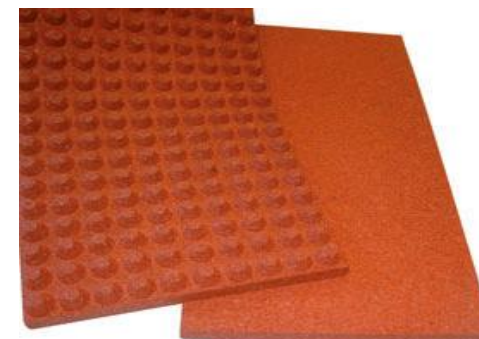

Spezial- GUMMIBELÄGE

rund ums Pferd

für Stallungen, Tierkliniken, Führanlagen,

Anhänger, LKW, Paddocks, Reitplätze, u.v.m.

Alles für Pferdetransporter und LKW's

- Gummiböden
- Zwischenwände
- Seitenpolster
- Rampenmatten
- Wandtrittschutz
- Bruststangenschläuche

für Box/Stallgasse/Offenstall/Paddock u.v.m.

Eldorado-Puzzlematte
(wasser- und urinundurchlässig)

Vollgummi-Stallmatten
(wasser- und urinundurchlässig)

für Box/Offenstall/Waschplatz/Paddock u.v.m.

Drainmatten
(wasser- und urindurchlässig)

für Stallgasse/Offenstall/Paddock/
Führanlage/Wege **u.v.m.**

Verbundsteine

Elastic-Verbundpflastermatten

für Paddock/Auslauf/Reitplatz/
Führanlage/Wege **u.v.m.**

Bodenbefestigung mit Gitter

Beachten Sie unseren Aktionsverkauf